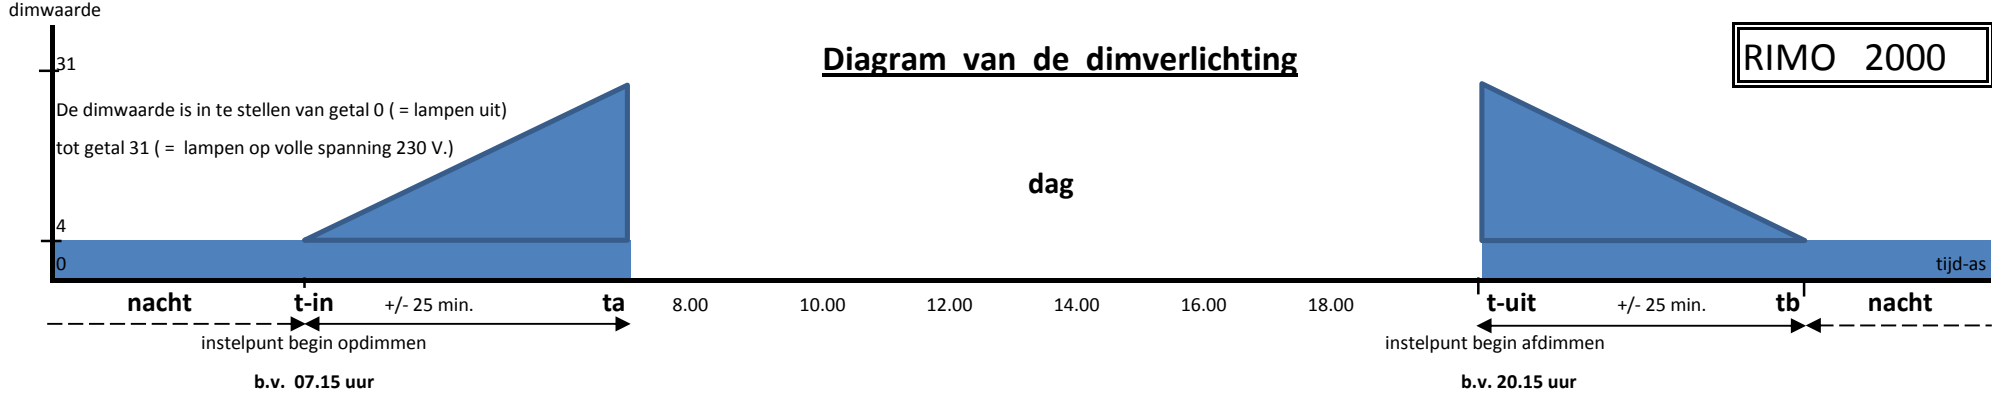

Diagram van de dimverlichting

Diagram van de dimverlichting als op de bodemprintplaat de kleine jumper "J1" gesloten wordt.